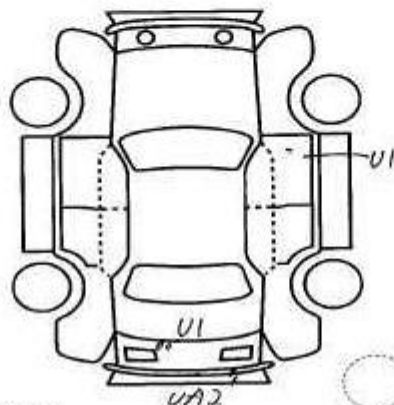

長さ 485 cm 幅 180 cm 高さ 147 cm ← (車検証上の寸法)

スベア